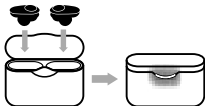

SONY

1

2

sony.net/hpc/

Sony Headphones Connect

GET IT ON
 Google Play

DISPONIBLE SUR Google Play

Download on the
App Store

Télécharger dans l'App Store

3

SQ Filloni të çiftoni

1. 1 Vendoseni kufjen në rast për t'u aktivizuar.
   LED do të ndizet.
2. 2 Shkarkoni aplikacionin për t'u lidhur.
3. 3 Merrni kufjet jashtë rastit për t'u ndezur.

МК Започнете со спарување

1. 1 Ставете ги слушалките во случај да се активираат.
   LED ќе светне.
2. 2 Превземете ја апликацијата за да се поврзете.
3. 3 Извадете ја слушалката надвор од кутијата за да го вклучите.

5-005-522-12(1)
© 2019 Sony Corporation

* 5 0 0 5 5 2 2 1 2 * (1)