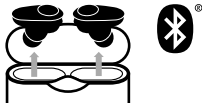

Télécharger dans l'App Store

3

SQ Filloni të çiftoni

- 1 Vendoseni kufjen në rast për t'u aktivizuar.
LED do të ndizet.
- 2 Shkarkoni aplikacionin për t'u lidhur.
- 3 Merrni kufjet jashtë rastit për t'u ndezur.

МК Започнете со спарување

- 1 Ставете ги слушалките во случај да се активираат.
LED ќе светне.
- 2 Превземете ја апликацијата за да се поврзете.
- 3 Извадете ја слушалката надвор од кутијата за да го вклучите.